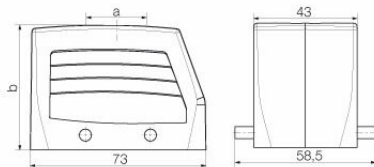

HDC 24D TOBU 1M25G

Weidmüller Interface GmbH & Co. KG
Klingenbergstraße 26
D-32758 Detmold
Germany

Drawings

www.weidmueller.com