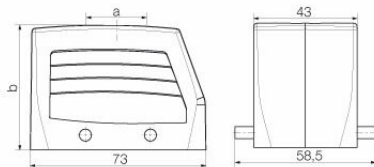

HDC 24D TOBU 1M32G

Weidmüller Interface GmbH & Co. KG
Klingenbergstraße 26
D-32758 Detmold
Germany

Drawings

www.weidmueller.com