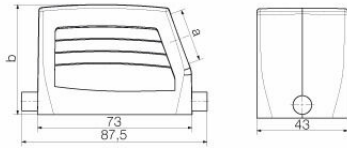

HDC 24D TSLU 1M25G

Weidmüller Interface GmbH & Co. KG
Klingenbergstraße 26
D-32758 Detmold
Germany

Rajzok

www.weidmueller.com