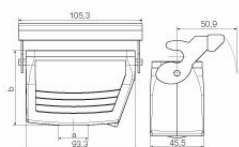

HDC 40D KLU 1M25G

Weidmüller Interface GmbH & Co. KG
Klingenbergstraße 26
D-32758 Detmold
Germany

Rajzok

www.weidmueller.com