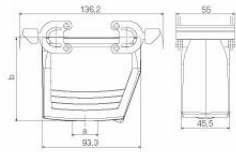

HDC 40D KBU 1M25G

Weidmüller Interface GmbH & Co. KG
Klingenbergstraße 26
D-32758 Detmold
Germany

Rajzok

www.weidmueller.com