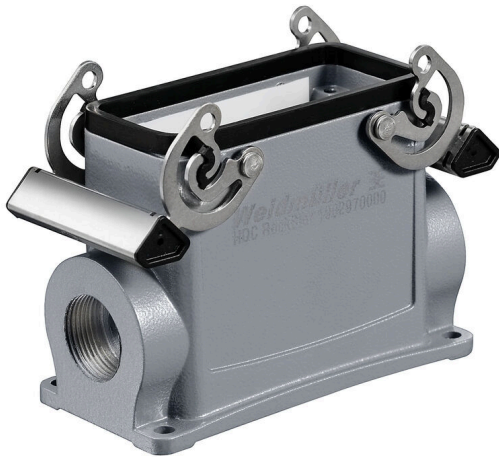

HDC 40D SBU 2M25G

Weidmüller Interface GmbH & Co. KG
 Klingenbergstraße 26
 D-32758 Detmold
 Germany

www.weidmueller.com

A speciális öntött könnyűfém és a többrétegű felületi tömítés teljes védelmet biztosít a HDC házaknak. Az okosan kialakított reteszelési rendszer rozsdamentes acélból van gyártva. Ez hosszú élettartamot garantál nagy korrózió- és ütésállósággal.

A házreteszelési rendszer integrált biztonságot nyújt. Egyedülálló szabadalmaztatott rugórendszerünk biztos fogantyúval látja el a házreteszelést, és megakadályozza a véletlen nyitást.

A lézeres jelölés gyors és könnyű azonosítást tesz lehetővé. Minden ház lézeres jelöléssel maradandóan feliratozásra kerül, úgy, hogy minden termék gyorsan kiválasztható és elhelyezhető.

Weidmüller RockStar® IP 65 / NEMA Type 4X burkolatok - az Ön első választása az IP 65 védettséggel rendelkező ipari burkolatoknál

Általános rendelési adatok

Változat	HDC-házak, Telepítési szerkezeti méret: 6, Védelmi osztály: IP65, bedugva, Ház alsórész, Keresztkengyel az alsórészen, magas, Kábelbevezetések mérete: M 25
Rendelési szám	1787120000
Típus	HDC 40D SBU 2M25G
GTIN (EAN)	4032248204465
Qty.	1 Darab