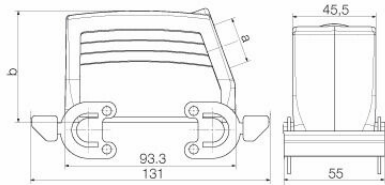

HDC 40D TSBO 1M25G

Weidmüller Interface GmbH & Co. KG
Klingenbergstraße 26
D-32758 Detmold
Germany

Drawings

www.weidmueller.com