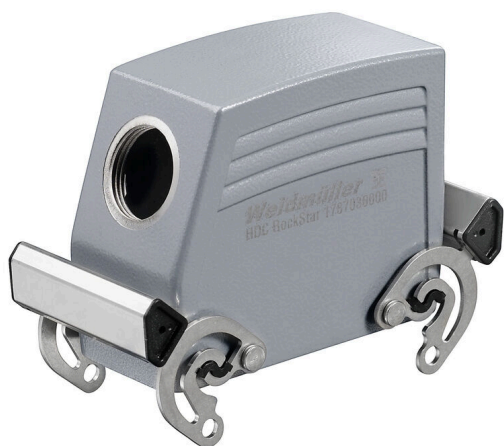

HDC 40D TSBO 1M25G

Weidmüller Interface GmbH & Co. KG

Klingenbergstraße 26

D-32758 Detmold

Germany

www.weidmueller.com

A speciális öntött könnyűfém és a többrétegű felületi tömítés teljes védelmet biztosít a HDC házaknak. Az okosan kialakított reteszelési rendszer rozsdamentes acélból van gyártva. Ez hosszú élettartamot garantál nagy korrózió- és ütésállósággal.

A házreteszelési rendszer integrált biztonságot nyújt. Egyedülálló szabadalmaztatott rugórendszerünk biztos fogantyúval látja el a házreteszélést, és megakadályozza a véletlen nyitást.

A lézeres jelölés gyors és könnyű azonosítást tesz lehetővé. Minden ház lézeres jelöléssel maradandóan feliratozásra kerül, úgy, hogy minden termék gyorsan kiválasztható és elhelyezhető.

Weidmüller RockStar® IP 65 / NEMA Type 4X burkolatok - az Ön első választása az IP 65 védettséggel rendelkező ipari burkolatoknál

Általános rendelési adatok

Változat	HDC-házak, Telepítési szerkezeti méret: 6, Védelmi osztály: IP65, bedugva, Oldalsó kábelbevezetés, Dugóház, Keresztkengyel a felsőrészen, magas, Kábelbevezetések mérete: M 25
Rendelési szám	1787030000
Típus	HDC 40D TSBO 1M25G
GTIN (EAN)	4032248204274
Qty.	1 Darab