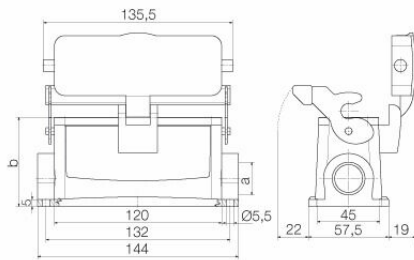

HDC 64D SDLU 2M32G

Weidmüller Interface GmbH & Co. KG
Klingenbergstraße 26
D-32758 Detmold
Germany

Rajzok

www.weidmueller.com