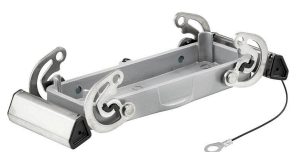

A házreteszelési rendszer integrált biztonságot nyújt. Egyedülálló szabadalmaztatott rugórendszerünk biztos fogantyúval látja el a házreteszelést, és megakadályozza a véletlen nyitást.

A lézeres jelölés gyors és könnyű azonosítást tesz lehetővé. Minden ház lézeres jelöléssel maradandóan feliratozásra kerül, úgy, hogy minden termék gyorsan kiválasztható és elhelyezhető.

Fedél

A speciális öntött könnyűfém és a többrétegű felületi tömítés teljes védelmet biztosít a HDC házaknak.

Az okosan kialakított reteszelési rendszer rozsdamentes acélból van gyártva. Ez hosszú élettartamot garantál nagy korrózió- és ütésállósággal.