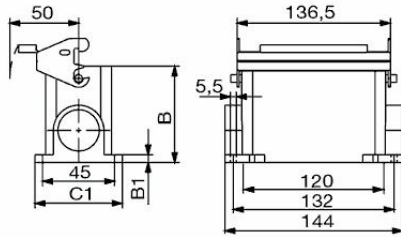

HDC 64D SLU 2M25G

Weidmüller Interface GmbH & Co. KG
Klingenbergstraße 26
D-32758 Detmold
Germany

Rajzok

www.weidmueller.com