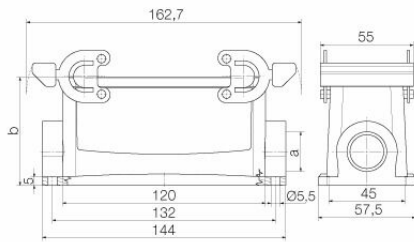

HDC 64D SBU 2M32G

Weidmüller Interface GmbH & Co. KG
Klingenbergstraße 26
D-32758 Detmold
Germany

Drawings

www.weidmueller.com