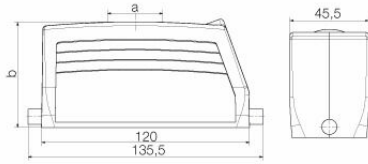

HDC 64D TOLU 1M25G

Weidmüller Interface GmbH & Co. KG
Klingenbergstraße 26
D-32758 Detmold
Germany

Rajzok

www.weidmueller.com