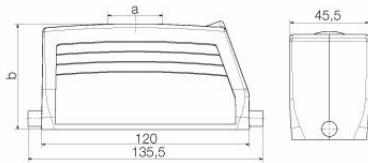

HDC 64D TOLU 1M32G

Weidmüller Interface GmbH & Co. KG
Klingenbergstraße 26
D-32758 Detmold
Germany

Drawings

www.weidmueller.com