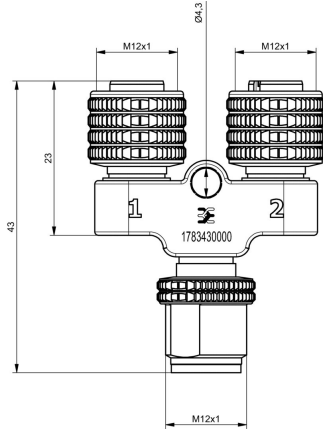

27-44-01-06

ECLASS 15.0

27-44-01-06

SAI-Y-5S PARA 2M12

Weidmüller Interface GmbH & Co. KG
 Klingenbergstraße 26
 D-32758 Detmold
 Germany

www.weidmueller.com

Drawings

Méretrajz

Méretrajz

Kapcsolási rajz