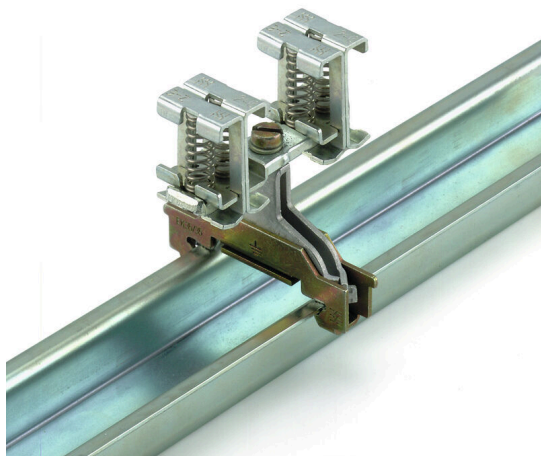

BS 35II KLBÜ2X2-6/2X2-6

Weidmüller Interface GmbH & Co. KG
Klingenbergstraße 26
D-32758 Detmold
Germany

www.weidmueller.com

Product image

KLBÜ árnyékoláscsatlakozásaink széles választékával rugalmas és önbeállító árnyékolást valósíthat meg, és biztosíthatja az üzem hibamentes működését.

Általános rendelési adatok

Változat	Húzókegyel, Rögzítőkészlet
Rendelési szám	1771990000
Típus	BS 35II KLBÜ2X2-6/2X2-6
GTIN (EAN)	4032248148714
Qty.	10 Darab

BS 35II KLBÜ2X2-6/2X2-6

Weidmüller Interface GmbH & Co. KG
Klingenbergstraße 26
D-32758 Detmold
Germany

www.weidmueller.com

Műszaki adatok

Tanúsítványok

ROHS	Megfelel
------	----------

Méretetek és tömegek

Mélység	36.5 mm	Mélység (coll)	1.437 inch
Magasság	35 mm	Magasság (coll)	1.378 inch
Nettó tömeg	61.4 g		