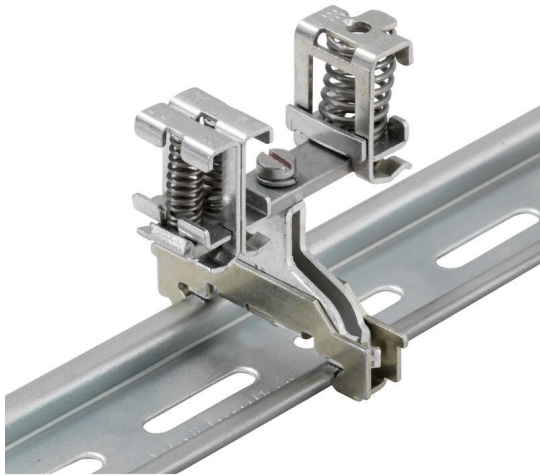

BS 35II KLBUE3-8/2X2-6

Weidmüller Interface GmbH & Co. KG
Klingenbergstraße 26
D-32758 Detmold
Germany

www.weidmueller.com

Product image

KLBÜ árnyékoláscsatlakozásaink széles választékával rugalmas és önbeállító árnyékolást valósíthat meg, és biztosíthatja az üzem hibamentes működését.

Általános rendelési adatok

Változat	Húzókegyel, Rögzítőkészlet, Acél
Rendelési szám	1749430000
Típus	BS 35II KLBUE3-8/2X2-6
GTIN (EAN)	4032248013210
Qty.	10 Darab