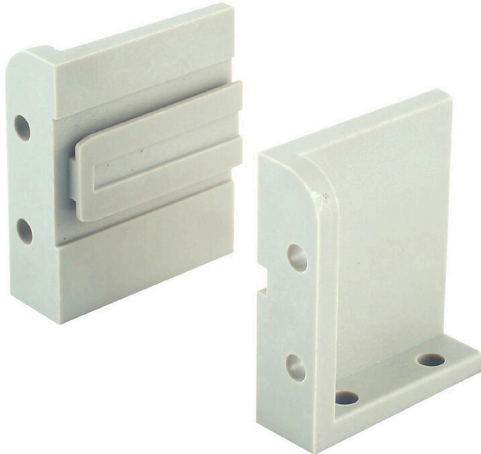

MODUFLEX C-MW**Weidmüller Interface GmbH & Co. KG**

Klingenbergstraße 26

D-32758 Detmold

Germany

www.weidmueller.com

Az összekötő keret egy lapos felületre szerelhető a ModuFlex-C összekötő keretrendszerhez való szerelőkeggyel segítségével. A szerelőkeggyel úgy van kialakítva, hogy előlről és hátulról is telepíthető.

Általános rendelési adatok

Változat	Ipari nehézcsatlakozók, MODUFLEX C, Modulflex C - keret
Rendelési szám	1746070000
Típus	MODUFLEX C-MW
GTIN (EAN)	4008 190986483
Qty.	10 Darab

MODUFLEX C-MW

Weidmüller Interface GmbH & Co. KG
Klingenbergstraße 26
D-32758 Detmold
Germany

www.weidmueller.com

Műszaki adatok

Tanúsítványok

ROHS	Megfelel
------	----------

Méreték és tömegek

Nettó tömeg	7.9 g
-------------	-------

Termékek környezetvédelmi megfelelése

RoHS megfelelési állapot	Megfelel, kivétel nélkül
REACH SVHC	Nincs 0,1 tömeg% feletti SVHC

ConCept Pneumatikus modul

Szín	szürke
------	--------

Általános adatok

Szín	szürke	Típus	további
Sorozat	Modulflex C - keret	Halogénmentes	false
Alacsony füstképződés a DIN EN 45545-2 szerint	Igen		

Besorolások