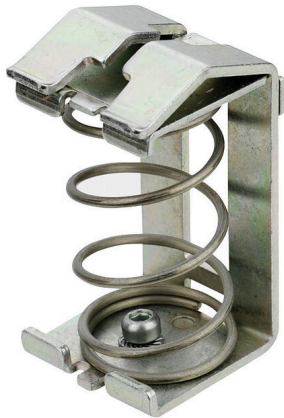

KLBUE 15-32 SC

Weidmüller Interface GmbH & Co. KG
Klingenbergstraße 26
D-32758 Detmold
Germany

www.weidmueller.com

Product image

KLBÜ árnyékoláscsatlakozásaink széles választékával rugalmas és önbeállító árnyékolást valósíthat meg, és biztosíthatja az üzem hibamentes működését.

Általános rendelési adatok

Változat	Húzókegyel, Kapocskengyel, árnyékolt-csatlakozáshoz, Acél
Rendelési szám	1718341001
Típus	KLBUE 15-32 SC
GTIN (EAN)	4032248032310
Qty.	10 Darab