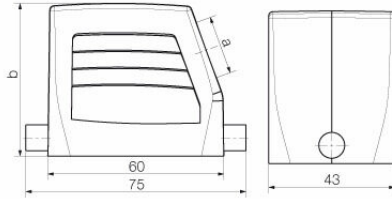

HDC 06B TSLU 1PG13G

Weidmüller Interface GmbH & Co. KG
Klingenbergstraße 26
D-32758 Detmold
Germany

Rajzok

www.weidmueller.com