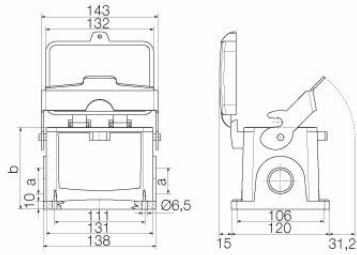

HDC 48B SDLU 2PG29G

Weidmüller Interface GmbH & Co. KG
Klingenbergstraße 26
D-32758 Detmold
Germany

Rajzok

www.weidmueller.com