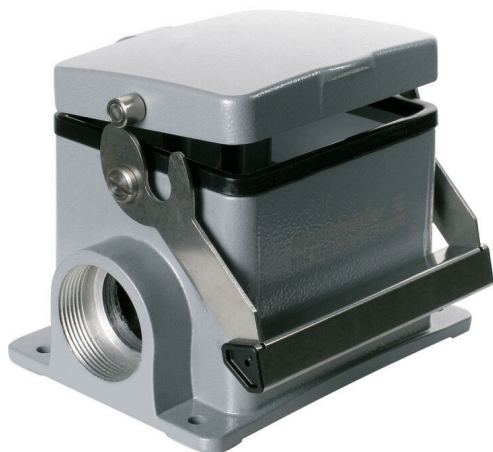

HDC 48A SDLU 1PG29G

Weidmüller Interface GmbH & Co. KG

Klingenbergstraße 26

D-32758 Detmold

Germany

www.weidmueller.com

A speciális öntött könnyűfém és a többrétegű felületi tömítés teljes védelmet biztosít a HDC házaknak. Az okosan kialakított reteszelési rendszer rozsdamentes acélból van gyártva. Ez hosszú élettartamot garantál nagy korrózió- és ütésállósággal.

A házreteszelési rendszer integrált biztonságot nyújt. Egyedülálló szabadalmaztatott rugórendszerünk biztos fogantyúval látja el a házreteszélést, és megakadályozza a véletlen nyitást.

A lézeres jelölés gyors és könnyű azonosítást tesz lehetővé. Minden ház lézeres jelöléssel maradandóan feliratozásra kerül, úgy, hogy minden termék gyorsan kiválasztható és elhelyezhető.

Weidmüller RockStar® IP 65 / NEMA Type 4X burkolatok - az Ön első választása az IP 65 védettséggel rendelkező ipari burkolatoknál

Általános rendelési adatok

Változat	HDC-házak, Telepítési szerkezeti méret: 9, Védelmi osztály: IP65, bedugva, Ház alsórész, Hosszanti kengyel, Standard, burkolattal, Kábelbevezetések mérete: PG 29
Rendelési szám	1666810000
Típus	HDC 48A SDLU 1PG29G
GTIN (EAN)	4008190423926
Qty.	1 Darab