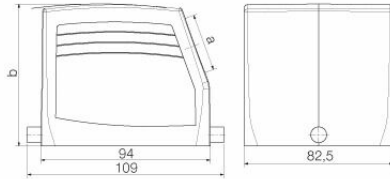

HDC 48A TSLU 1PG29G

Weidmüller Interface GmbH & Co. KG
Klingenbergstraße 26
D-32758 Detmold
Germany

Rajzok

www.weidmueller.com