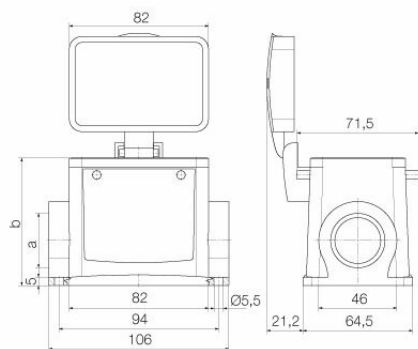

HDC 32A SDBO 1PG21G

Weidmüller Interface GmbH & Co. KG
Klingenbergstraße 26
D-32758 Detmold
Germany

Rajzok

www.weidmueller.com