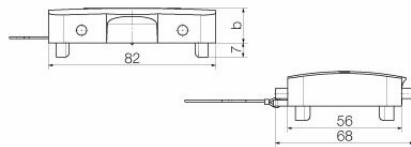

HDC 32A DODQ 4B0

Weidmüller Interface GmbH & Co. KG
Klingenbergstraße 26
D-32758 Detmold
Germany

Drawings

www.weidmueller.com