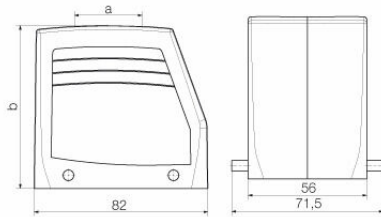

HDC 32A TOBU 1PG29G

Weidmüller Interface GmbH & Co. KG
Klingenbergstraße 26
D-32758 Detmold
Germany

Drawings

www.weidmueller.com