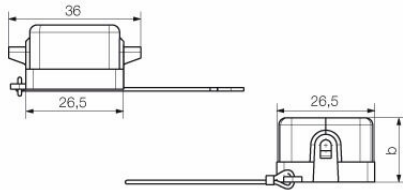

HDC 04A DODL 2B0

Weidmüller Interface GmbH & Co. KG
Klingenbergstraße 26
D-32758 Detmold
Germany

Drawings

www.weidmueller.com