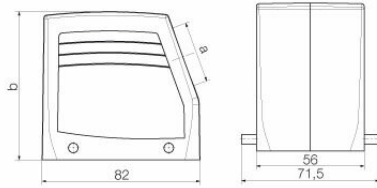

HDC 32A TSBU 1PG21G

Weidmüller Interface GmbH & Co. KG
Klingenbergstraße 26
D-32758 Detmold
Germany

Rajzok

www.weidmueller.com