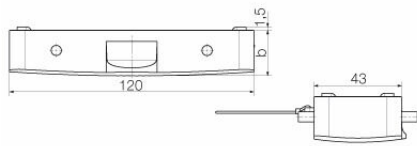

HDC 24B DMDQ 4B0

Weidmüller Interface GmbH & Co. KG
Klingenbergstraße 26
D-32758 Detmold
Germany

Drawings

www.weidmueller.com