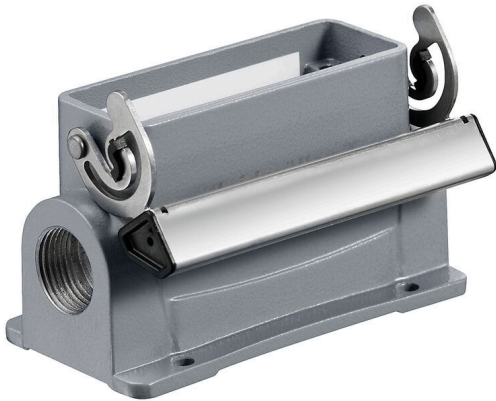

## HDC 16A SLU 1PG21G

**Weidmüller Interface GmbH & Co. KG**

Klingenbergstraße 26

D-32758 Detmold

Germany

[www.weidmueller.com](http://www.weidmueller.com)

A speciális öntött könnyűfém és a többrétegű felületi tömítés teljes védelmet biztosít a HDC házaknak. Az okosan kialakított reteszelési rendszer rozsdamentes acélból van gyártva. Ez hosszú élettartamot garantál nagy korrózió- és ütésállósággal.

A házreteszelési rendszer integrált biztonságot nyújt. Egyedülálló szabadalmaztatott rugórendszerünk biztos fogantyúval látja el a házreteszélést, és megakadályozza a véletlen nyitást.

A lézeres jelölés gyors és könnyű azonosítást tesz lehetővé. Minden ház lézeres jelöléssel maradandóan feliratozásra kerül, úgy, hogy minden termék gyorsan kiválasztható és elhelyezhető.

### Általános rendelési adatok

Változat	HDC-házak, Telepítési szerkezeti méret: 5, Védelmi osztály: IP65, bedugva, Ház alsórész, Hosszanti kengyel, Standard, Kábelbevezetések mérete: PG 21
Rendelési szám	<a href="#">1665090000</a>
Típus	HDC 16A SLU 1PG21G
GTIN (EAN)	4008190421793
Qty.	1 Darab