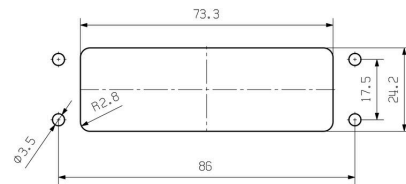

szerelési furat