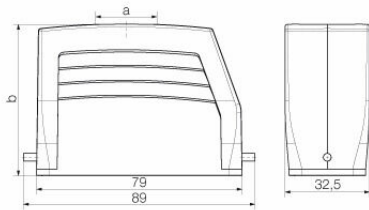

HDC 16A TOLU 1PG16G

Weidmüller Interface GmbH & Co. KG
Klingenbergstraße 26
D-32758 Detmold
Germany

Drawings

www.weidmueller.com