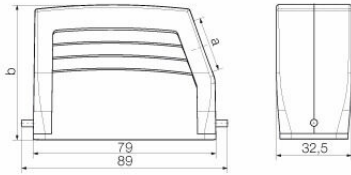

HDC 25A TSLU 1PG16G

Weidmüller Interface GmbH & Co. KG
Klingenbergstraße 26
D-32758 Detmold
Germany

Drawings

www.weidmueller.com