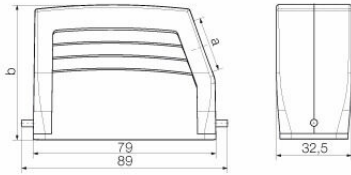

HDC 25A TSLU 1PG16G

Weidmüller Interface GmbH & Co. KG
Klingenbergstraße 26
D-32758 Detmold
Germany

Rajzok

www.weidmueller.com