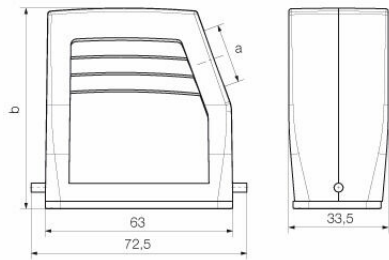

HDC 15A TSLU 1PG21G

Weidmüller Interface GmbH & Co. KG
Klingenbergstraße 26
D-32758 Detmold
Germany

Rajzok

www.weidmueller.com