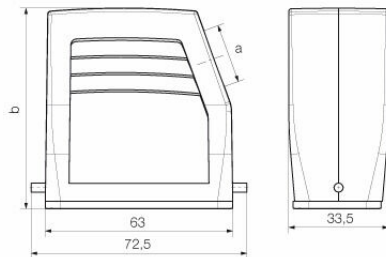

HDC 15A TSLU 1PG16G

Weidmüller Interface GmbH & Co. KG
Klingenbergstraße 26
D-32758 Detmold
Germany

Rajzok

www.weidmueller.com