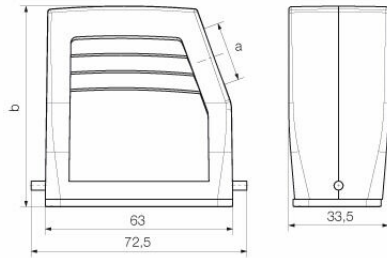

HDC 10A TSLU 1PG16G

Weidmüller Interface GmbH & Co. KG
Klingenbergstraße 26
D-32758 Detmold
Germany

Rajzok

www.weidmueller.com