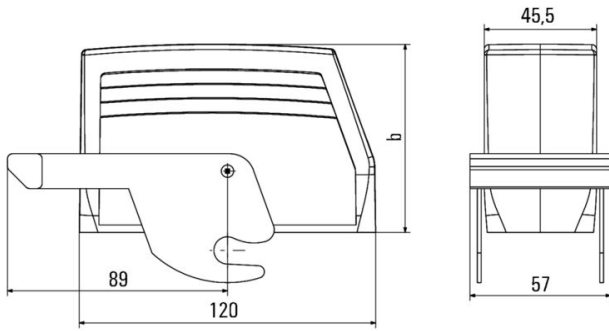

HDC 64D TSZO 1PG29G

Weidmüller Interface GmbH & Co. KG
Klingenbergstraße 26
D-32758 Detmold
Germany

Drawings

www.weidmueller.com