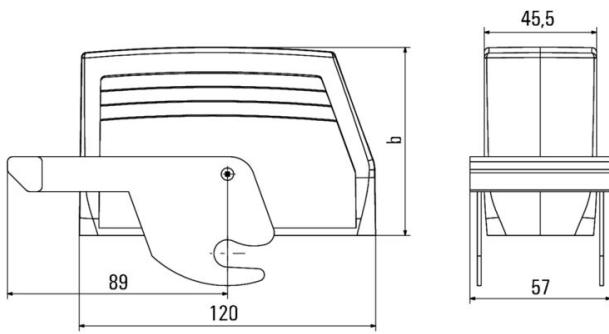

HDC 64D TSZO 1PG21G

Weidmüller Interface GmbH & Co. KG
Klingenbergstraße 26
D-32758 Detmold
Germany

Drawings

www.weidmueller.com