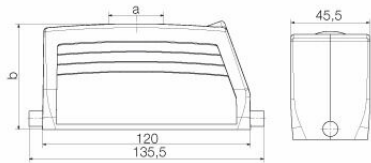

HDC 64D TOLU 1PG29G

Weidmüller Interface GmbH & Co. KG
Klingenbergstraße 26
D-32758 Detmold
Germany

Rajzok

www.weidmueller.com