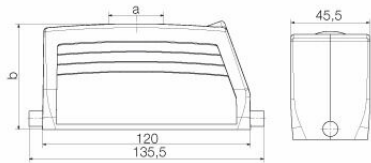

HDC 64D TOLU 1PG21G

Weidmüller Interface GmbH & Co. KG
Klingenbergstraße 26
D-32758 Detmold
Germany

Rajzok

www.weidmueller.com