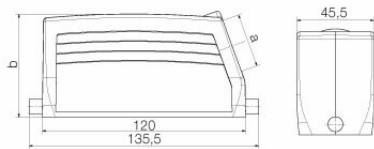

HDC 64D TSLU 1PG21G

Weidmüller Interface GmbH & Co. KG
Klingenbergstraße 26
D-32758 Detmold
Germany

Rajzok

www.weidmueller.com