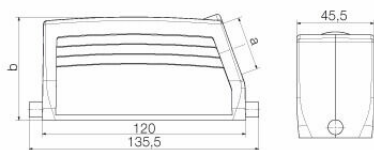

HDC 24B TSLU 1PG29G

Weidmüller Interface GmbH & Co. KG
Klingenbergstraße 26
D-32758 Detmold
Germany

Rajzok

www.weidmueller.com