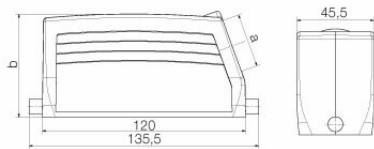

HDC 24B TSLU 1PG21G

Weidmüller Interface GmbH & Co. KG
Klingenbergstraße 26
D-32758 Detmold
Germany

Rajzok

www.weidmueller.com