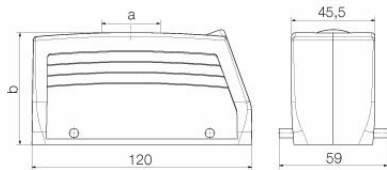

HDC 64D TOBU 1PG21G

Weidmüller Interface GmbH & Co. KG
Klingenbergstraße 26
D-32758 Detmold
Germany

Rajzok

www.weidmueller.com