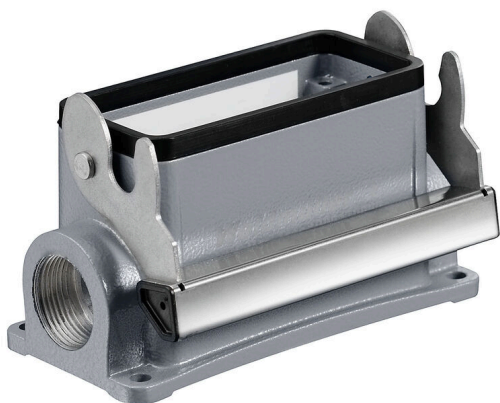

HDC 16B SLU 1PG21G

Weidmüller Interface GmbH & Co. KG

Klingenbergstraße 26

D-32758 Detmold

Germany

www.weidmueller.com

A speciális öntött könnyűfém és a többrétegű felületi tömítés teljes védelmet biztosít a HDC házaknak. Az okosan kialakított reteszelési rendszer rozsdamentes acélból van gyártva. Ez hosszú élettartamot garantál nagy korrózió- és ütésállósággal.

A házreteszelési rendszer integrált biztonságot nyújt. Egyedülálló szabadalmaztatott rugórendszerünk biztos fogantyúval látja el a házreteszélést, és megakadályozza a véletlen nyitást.

A lézeres jelölés gyors és könnyű azonosítást tesz lehetővé. Minden ház lézeres jelöléssel maradandóan feliratozásra kerül, úgy, hogy minden termék gyorsan kiválasztható és elhelyezhető.

Weidmüller RockStar® IP 65 / NEMA Type 4X burkolatok - az Ön első választása az IP 65 védettséggel rendelkező ipari burkolatoknál

Általános rendelési adatok

Változat	HDC-házak, Telepítési szerkezeti méret: 6, Védelmi osztály: IP65, bedugva, Ház alsórész, Hosszanti kengyel, Standard, Kábelbevezetések mérete: PG 21
Rendelési szám	1658110000
Típus	HDC 16B SLU 1PG21G
GTIN (EAN)	4008190411169
Qty.	1 Darab

Műszaki adatok

Tanúsítványok

Jóváhagyások

ROHS	Megfelel
UL File Number Search	UL weboldal
Tanúsítvány száma (cURus)	E92202

Méreték és tömegek

Magasság	64 mm	Magasság (coll)	2.5197 inch
Szélesség	79.5 mm	Szélesség (coll)	3.1299 inch
Rögzítési méret - magasság	45 mm	Rögzítési méret - szélesség	105 mm
Nettó tömeg	315.92 g		