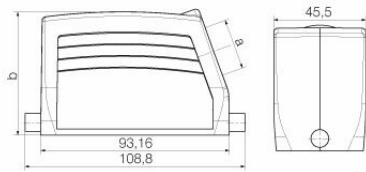

HDC 40D TSLU 1PG29G

Weidmüller Interface GmbH & Co. KG
Klingenbergstraße 26
D-32758 Detmold
Germany

Drawings

www.weidmueller.com