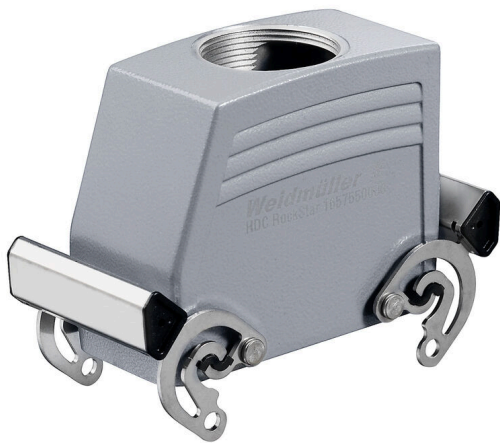

HDC 40D TOBO 1PG29G

Weidmüller Interface GmbH & Co. KG

Klingenbergstraße 26

D-32758 Detmold

Germany

www.weidmuller.com

A speciális öntött könnyűfém és a többrétegű felületi tömítés teljes védelmet biztosít a HDC házaknak. Az okosan kialakított reteszelési rendszer rozsdamentes acélból van gyártva. Ez hosszú élettartamot garantál nagy korrózió- és ütésállósággal.

A házreteszelési rendszer integrált biztonságot nyújt. Egyedülálló szabadalmaztatott rugórendszerünk biztos fogantyúval látja el a házreteszélést, és megakadályozza a véletlen nyitást.

A lézeres jelölés gyors és könnyű azonosítást tesz lehetővé. Minden ház lézeres jelöléssel maradandóan feliratozásra kerül, úgy, hogy minden termék gyorsan kiválasztható és elhelyezhető.

Weidmüller RockStar® IP 65 / NEMA Type 4X burkolatok - az Ön első választása az IP 65 védettséggel rendelkező ipari burkolatoknál

Általános rendelési adatok

Változat	HDC-házak, Telepítési szerkezeti méret: 6, Védelmi osztály: IP65, bedugva, Felső kábelbemenet, Dugóház, Keresztkengyel a felsőrészen, magas, Kábelbevezetések mérete: PG 29
Rendelési szám	1657550000
Típus	HDC 40D TOBO 1PG29G
GTIN (EAN)	4008190410605
Qty.	1 Darab