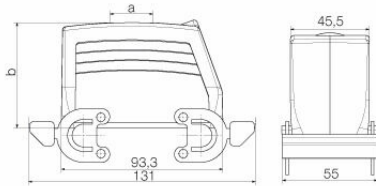

HDC 40D TOBO 1PG29G

Weidmüller Interface GmbH & Co. KG
Klingenbergstraße 26
D-32758 Detmold
Germany

Drawings

www.weidmueller.com