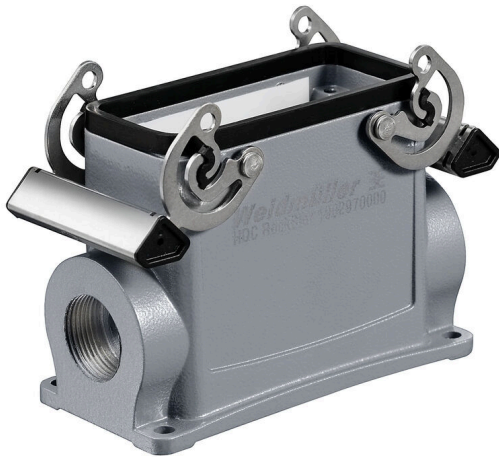

HDC 40D SBU 2PG29G

Weidmüller Interface GmbH & Co. KG
 Klingenbergstraße 26
 D-32758 Detmold
 Germany

www.weidmueller.com

A speciális öntött könnyűfém és a többrétegű felületi tömítés teljes védelmet biztosít a HDC házaknak. Az okosan kialakított reteszelési rendszer rozsdamentes acélból van gyártva. Ez hosszú élettartamot garantál nagy korrózió- és ütésállósággal.

A házreteszelési rendszer integrált biztonságot nyújt. Egyedülálló szabadalmaztatott rugórendszerünk biztos fogantyúval látja el a házreteszélést, és megakadályozza a véletlen nyitást.

A lézeres jelölés gyors és könnyű azonosítást tesz lehetővé. Minden ház lézeres jelöléssel maradandóan feliratozásra kerül, úgy, hogy minden termék gyorsan kiválasztható és elhelyezhető.

Weidmüller RockStar® IP 65 / NEMA Type 4X burkolatok - az Ön első választása az IP 65 védettséggel rendelkező ipari burkolatoknál

Általános rendelési adatok

Változat	HDC-házak, Telepítési szerkezeti méret: 6, Védelmi osztály: IP65, bedugva, Ház alsórész, Keresztkengyel az alsórészen, magas, Kábelbevezetések mérete: PG 29
Rendelési szám	1656840000
Típus	HDC 40D SBU 2PG29G
GTIN (EAN)	4008190409852
Qty.	1 Darab