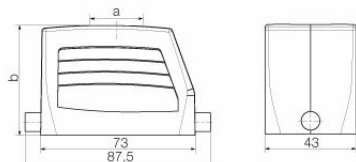

HDC 24D TOLU 1PG29G

Weidmüller Interface GmbH & Co. KG
Klingenbergstraße 26
D-32758 Detmold
Germany

Rajzok

www.weidmueller.com