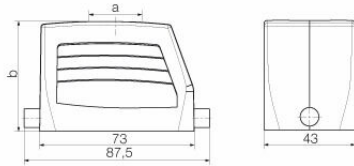

HDC 24D TOLU 1PG21G

Weidmüller Interface GmbH & Co. KG
Klingenbergstraße 26
D-32758 Detmold
Germany

Rajzok

www.weidmueller.com